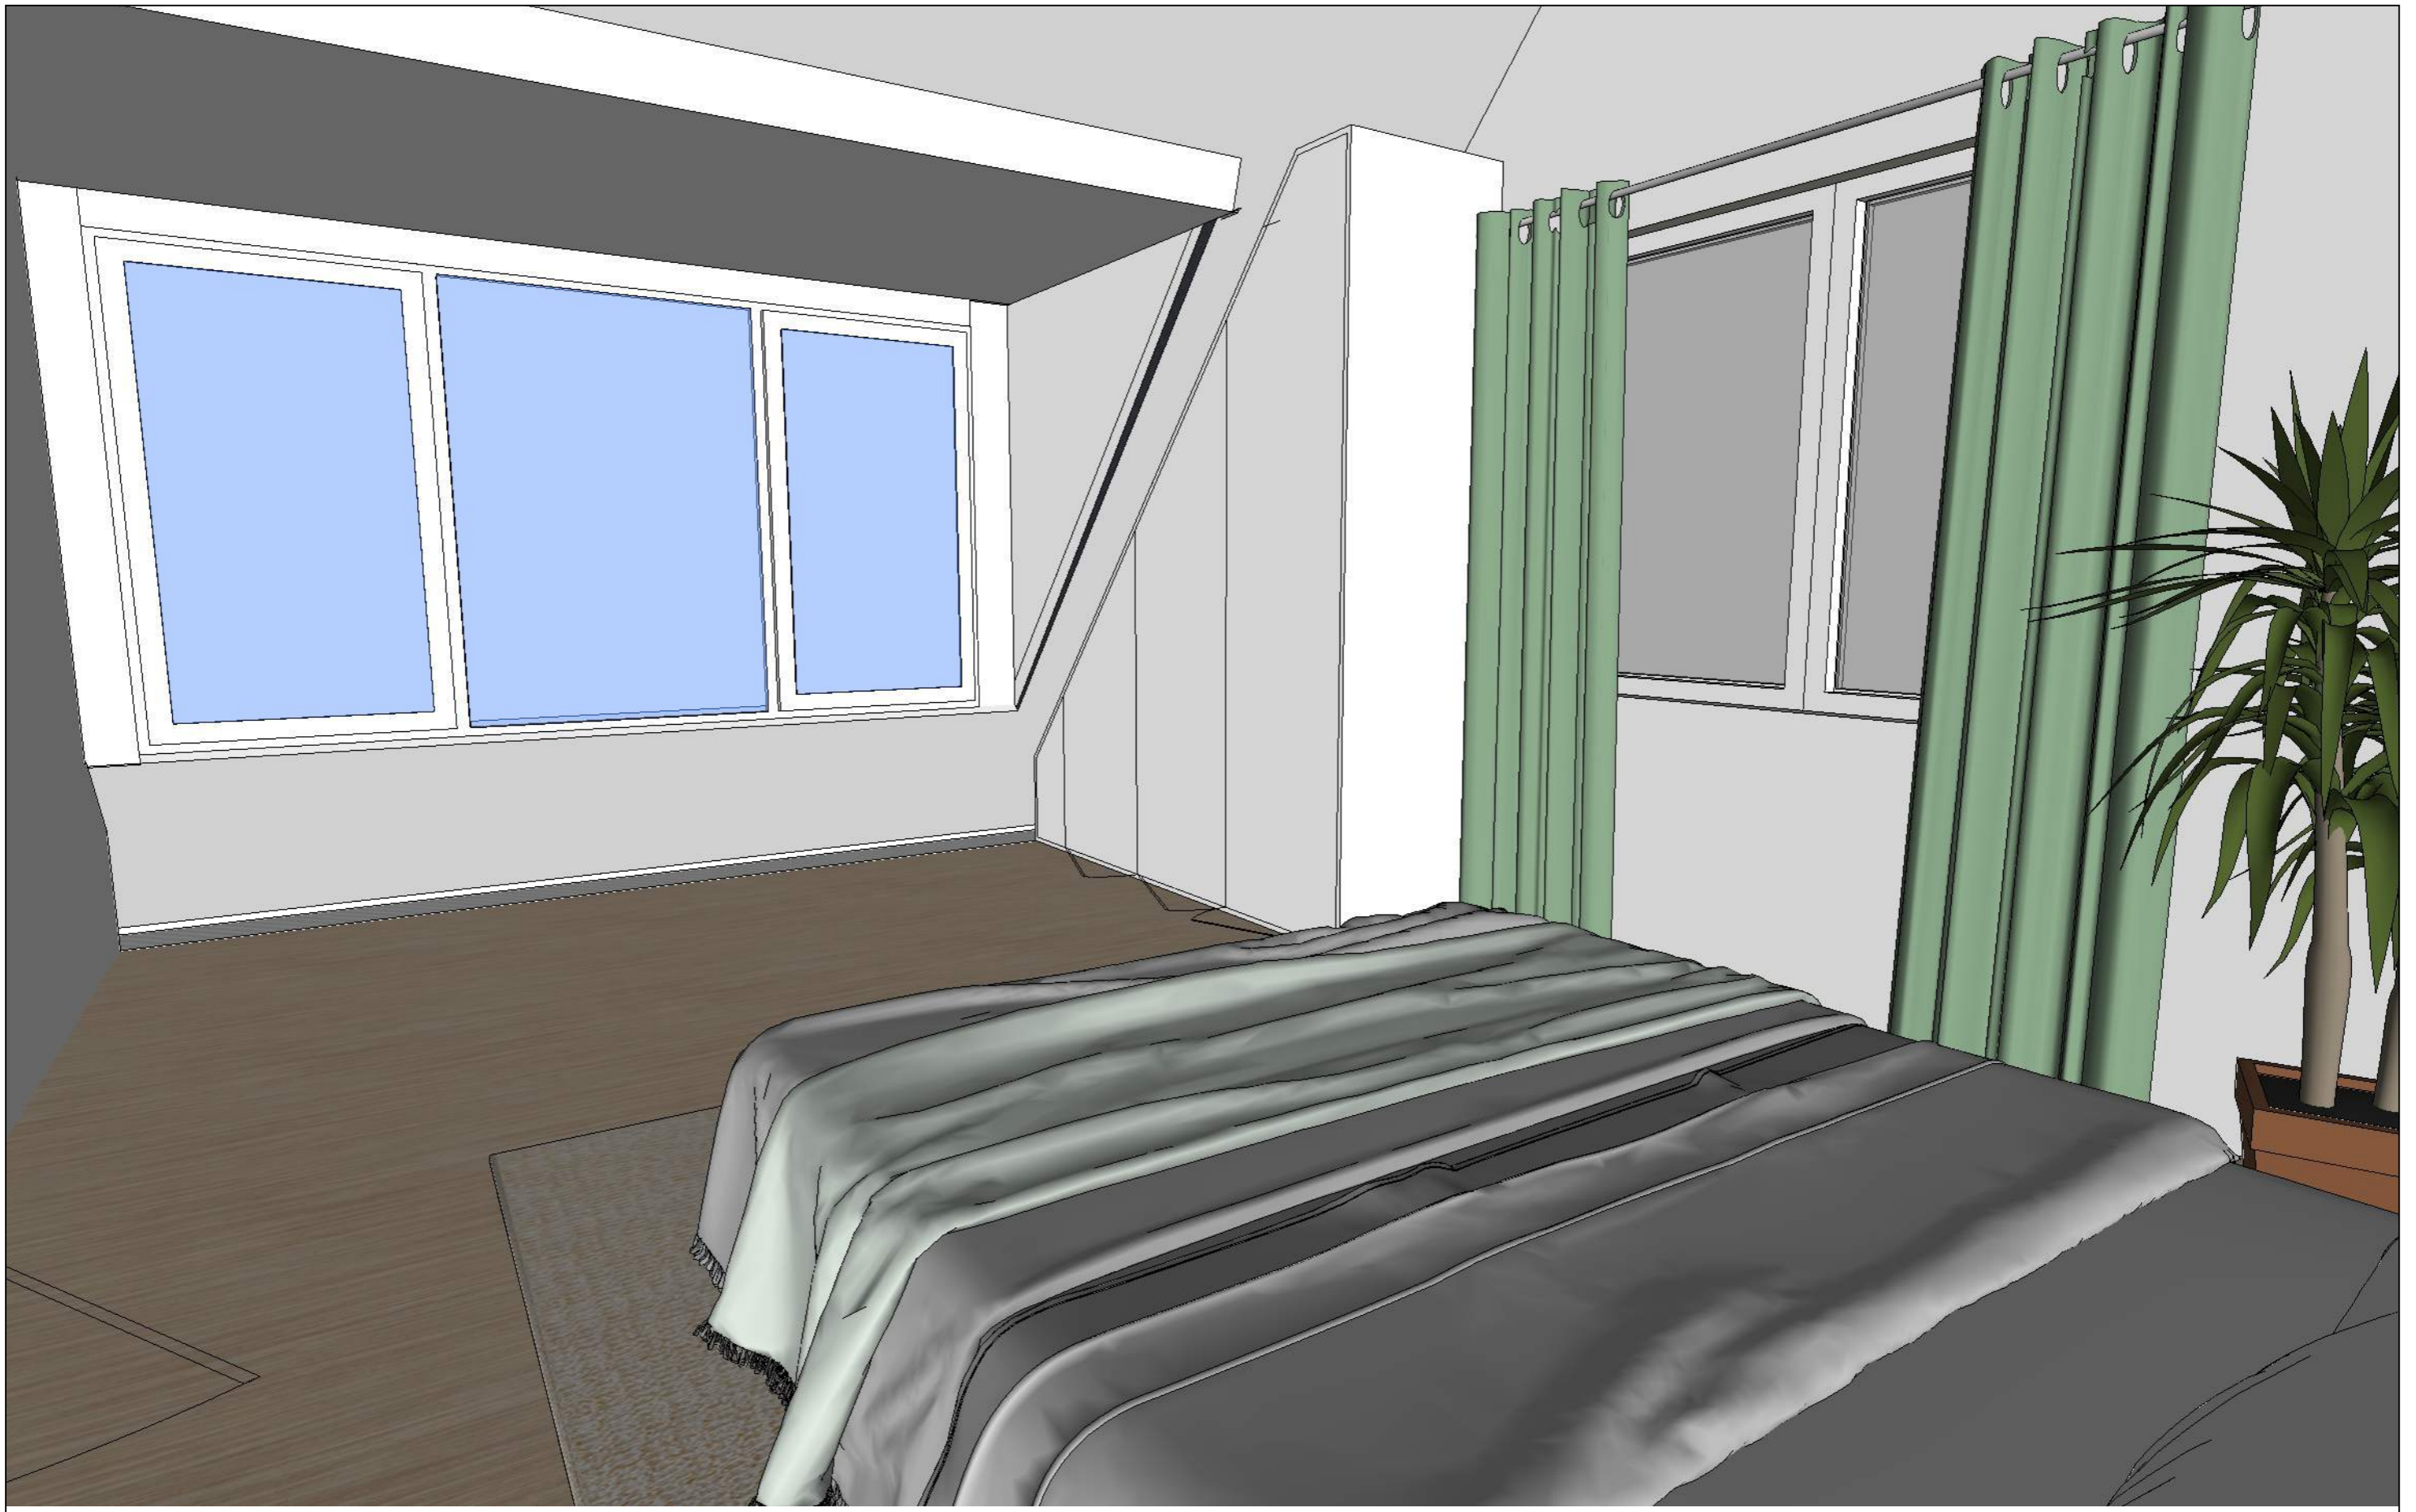

A 09

3D impressie - Buiten
 A3 - Maten in mm - Schaal n.v.t.

Ontwerpplan_Prinses Marijkelaan 27_Scherpenzeel

REVISIONS

0	18/12/2021	Ontwerpplan getekend
1	26/12/2021	Ontwerp in Layout gezet
2	06/01/2022	Ontwerpplant aangepast met uitbreidingen
3	27/01/2022	Voorpagina aangepast
4	--/--/--	...
5	--/--/--	...

3D impressie - Slaapkamer 1
 A3 - Maten in mm - Schaal n.v.t.

Ontwerpplan_Prinses Marijkelaan 27_Scherpenzeel

REVISIONS

0	18/12 /2021	Ontwerpplan getekend
1	26/12/2021	Ontwerp in Layout gezet
2	06/01 /2022	Ontwerpplaat aangepast met uitbreidingen
3	27/01 /2022	Voorpagina aangepast
4	--/-- /--	...
5	--/-- /--	...

3D impressie - Slaapkamer 2
 A3 - Maten in mm - Schaal n.v.t.

Ontwerpplan_Prinses Marijkelaan 27_Scherpenzeel

REVISIONS

0	18/12/2021	Ontwerpplan getekend
1	26/12/2021	Ontwerp in Layout gezet
2	06/01/2022	Ontwerpplaat aangepast met uitbreidingen
3	27/01/2022	Voorpagina aangepast
4	--/--	...
5	--/--	...