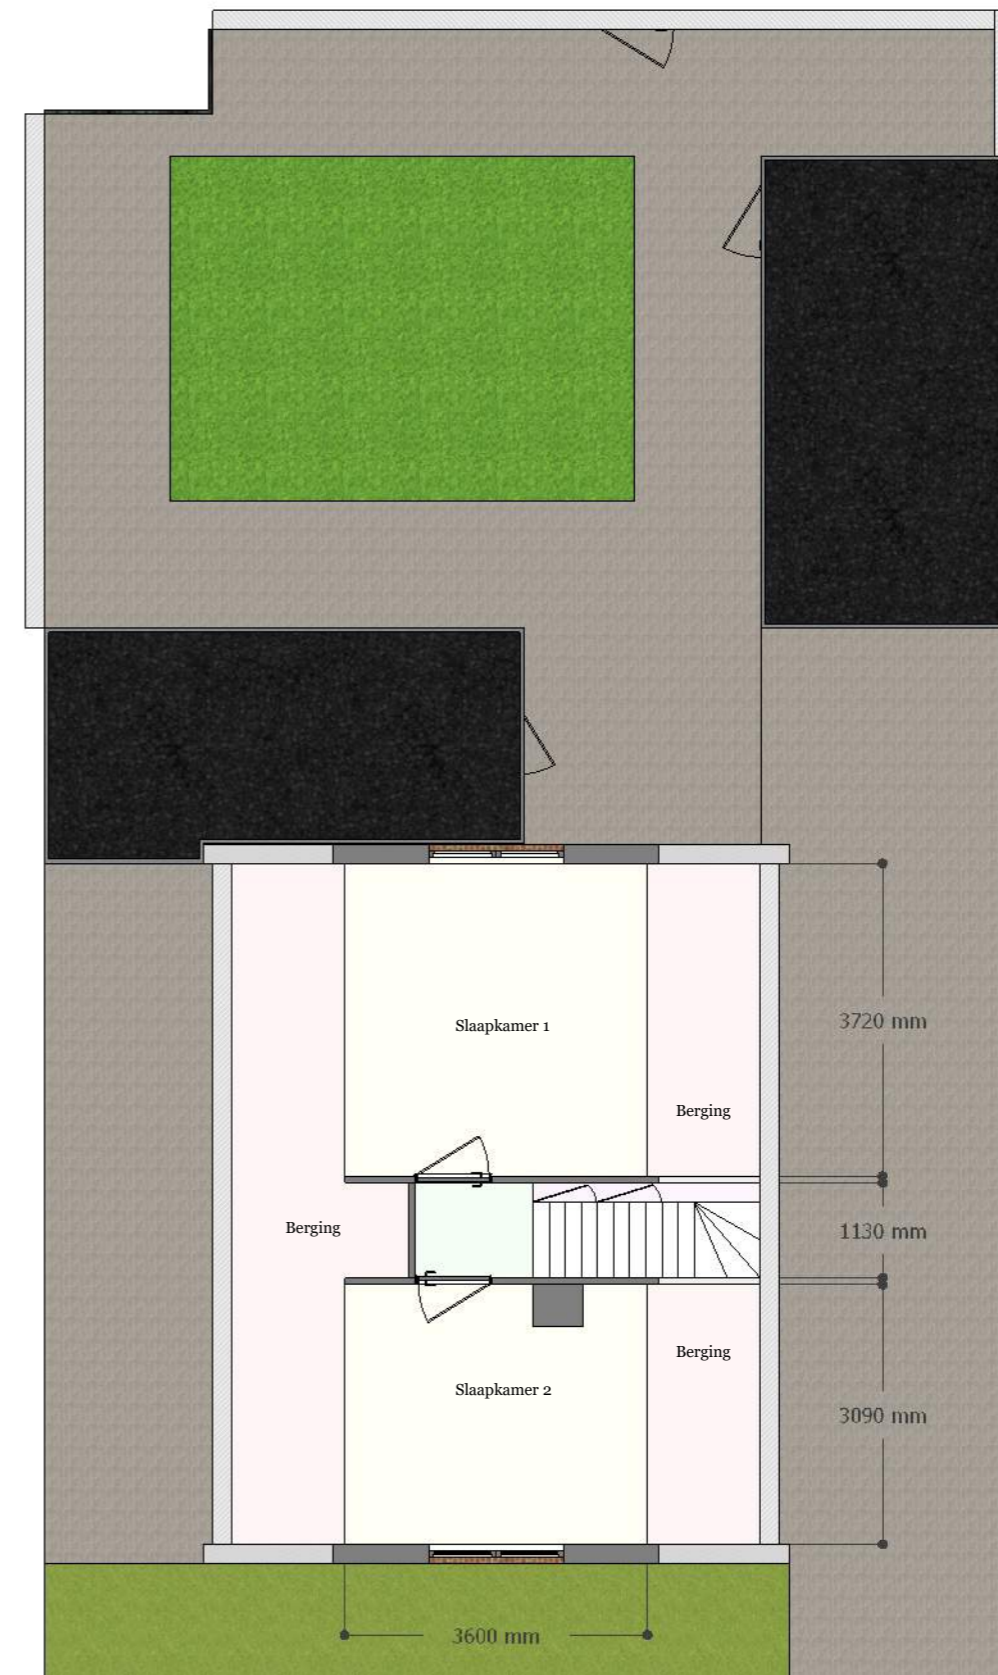

A 01

BESTAANDE SITUATIE
A3 - Maten in mm - Schaal n.v.t.

Ontwerpplan_Prinses Marijkelaan 27_Scherpenzeel

REVISIONS

0	18/12 /2021	Ontwerpplan getekend
1	26/12/2021	Ontwerp in Layout gezet
2	06/01 /2022	Ontwerpplaat aangepast met uitbreidingen
3	27/01 /2022	Voorpagina aangepast
4	--/-- /--	...
5	--/-- /--	...

BEGANE GROND - DOORSNEDE +1500

1E VERDIEPING- DOORSNEDE +4500

Plattegrond - situatie bestaand
A3 - Maten in mm - Schaal 1:90mm

Ontwerpplan_Prinses Marijkelaan 27_Scherpenzeel

REVISIONS

№	Datum	Omschrijving
0	18/12/2021	Ontwerpplan getekend
1	26/12/2021	Ontwerp in Layout gezet
2	06/01/2022	Ontwerpplaat aangepast met uitbreidingen
3	27/01/2022	Voorpagina aangepast
4	--/--/--	...
5	--/--/--	...

BEGANE GROND - DOORSNEDE +1500

1E VERDIEPING- DOORSNEDE +4500

Plattegrond - ontwerpvoorstel nieuwe situatie
A3 - Maten in mm - Schaal 1:100mm

Ontwerpplan_Prinses Marijkelaan 27_Scherpenzeel

REVISIONS

0	18/12/2021	Ontwerpplan getekend
1	26/12/2021	Ontwerp in Layout gezet
2	06/01/2022	Ontwerpplant aangepast met uitbreidingen
3	27/01/2022	Voorpagina aangepast
4	--/--	...
5	--/--	...

3D impressie - Totaal perspectief
 A3 - Maten in mm - Schaal n.v.t.

Ontwerpplan_Prinses Marijkelaan 27_Scherpenzeel

REVISIONS

0	18/12 /2021	Ontwerpplan getekend
1	26/12/2021	Ontwerp in Layout gezet
2	06/01 /2022	Ontwerpplant aangepast met uitbreidingen
3	27/01 /2022	Voorpagina aangepast
4	--/-- /--	...
5	--/-- /--	...