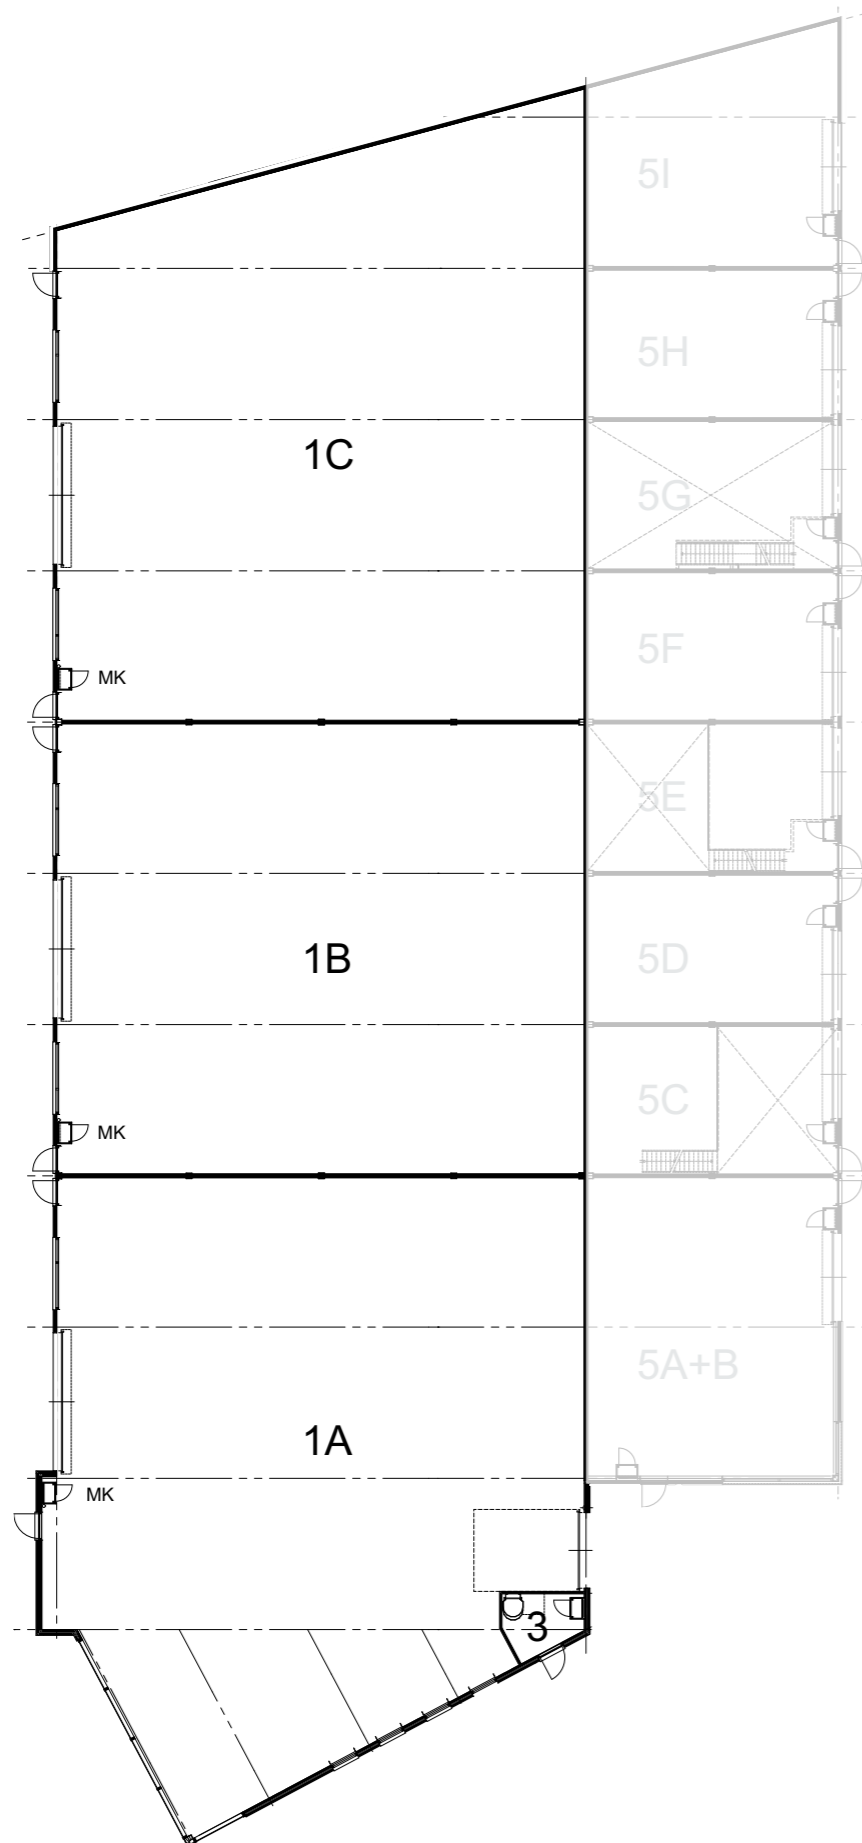

VERHUUR BEDRIJFSRUIMTEN

oppervlakte vanaf ca. 380 m² - 1320 m²

informatie: **DORRESTIJN VASTGOED BV**
tel. 033-2770705 www.dva-bv.nl

SITUATIE

HUUR UNITS

HUURUNITS

Unit 1A: 468 m2 bvo

Unit 1B: 380 m2 bvo

Unit 1C: 474 m2 bvo

KOOPUNITS

Unit 5A+B: 123 m2 bvo

Unit 5C: 60 m2 bvo

Unit 5D: 60 m2 bvo

Unit 5E: 60 m2 bvo

Unit 5F: 60 m2 bvo

Unit 5G: 60 m2 bvo

Unit 5H: 60 m2 bvo

Unit 5I: 87 m2 bvo

HUURUNIT 1A

INFORMATIE

BVO: 468 m²

HUURUNIT 1B

INFORMATIE

BVO: 380 m²

HUURUNIT 1C

INFORMATIE

BVO: 474 m²