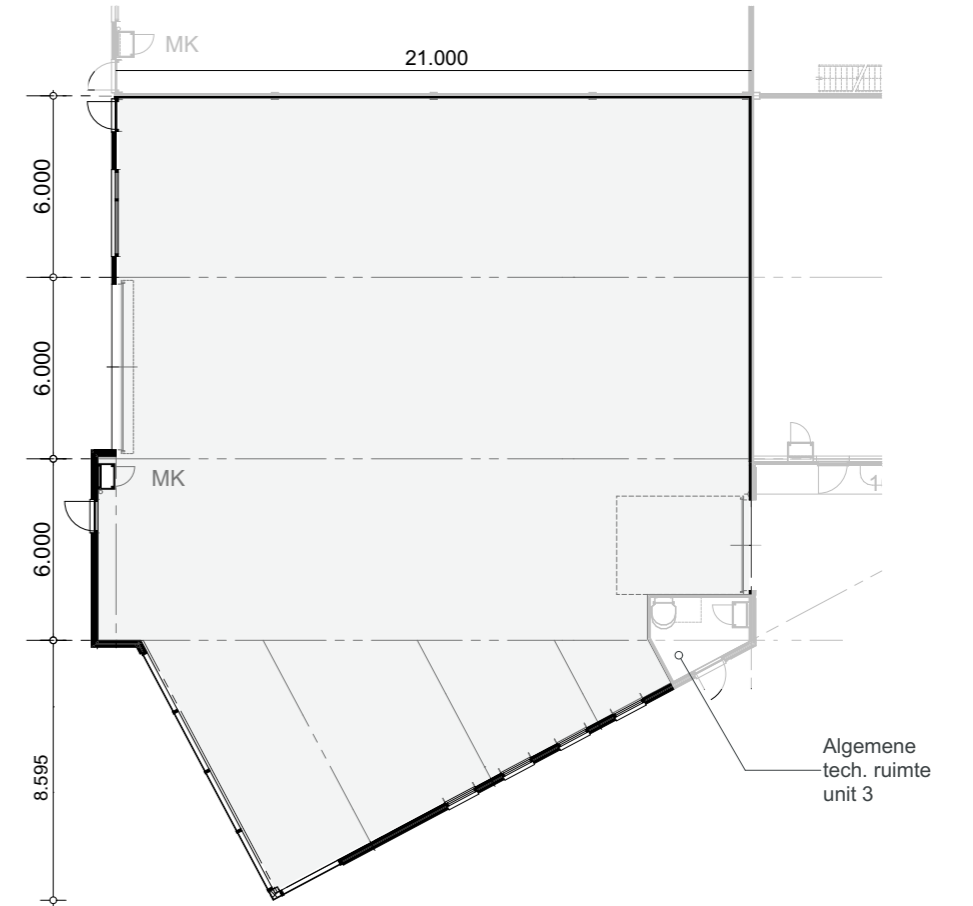

VERHUUR BEDRIJFSRUIMTEN

oppervlakte vanaf ca. 380 m² - 1320 m²

informatie: **DORRESTIJN VASTGOED BV**
tel. 033-2770705 www.dva-bv.nl

SITUATIE

HUUR UNITS

HUURUNITS

Unit 1A: 468 m2 bvo

Unit 1B: 380 m2 bvo

Unit 1C: 474 m2 bvo

KOOPUNITS

Unit 5A+B: 123 m2 bvo

Unit 5C: 60 m2 bvo

Unit 5D: 60 m2 bvo

Unit 5E: 60 m2 bvo

Unit 5F: 60 m2 bvo

Unit 5G: 60 m2 bvo

Unit 5H: 60 m2 bvo

Unit 5I: 87 m2 bvo

HUURUNIT 1A

INFORMATIE

BVO: 468 m²

HUURUNIT 1B

INFORMATIE

BVO: 380 m²

HUURUNIT 1C

INFORMATIE

BVO: 474 m²