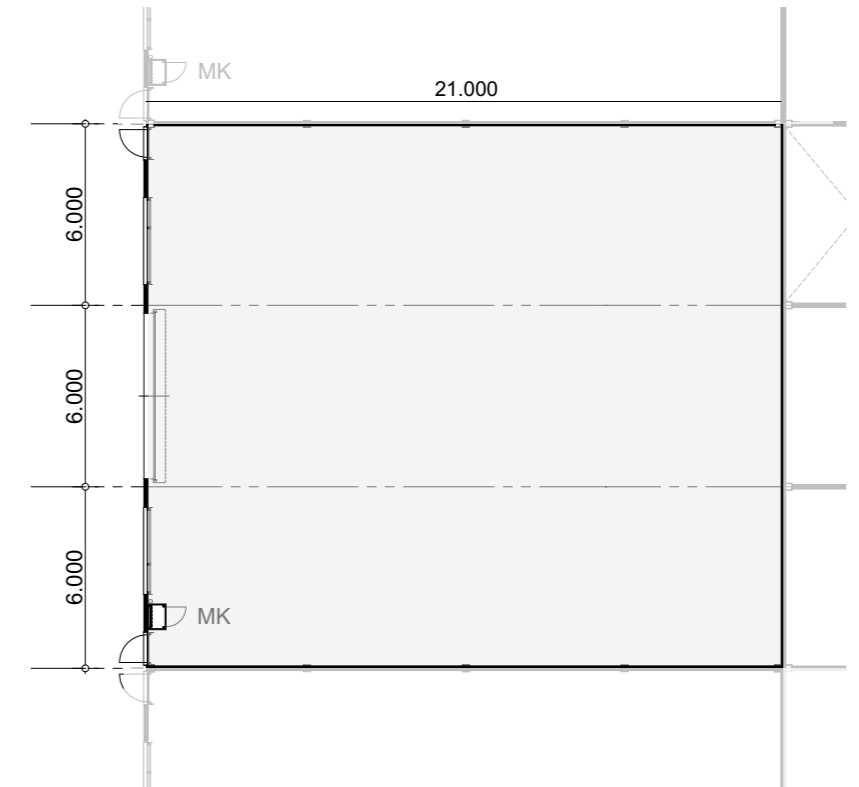

Unit 1C: 474 m2 bvo

KOOPUNITS

Unit 5A+B: 123 m2 bvo

Unit 5C: 60 m2 bvo

Unit 5D: 60 m2 bvo

Unit 5E: 60 m2 bvo

Unit 5F: 60 m2 bvo

Unit 5G: 60 m2 bvo

Unit 5H: 60 m2 bvo

Unit 5I: 87 m2 bvo

HUURUNIT 1A

INFORMATIE

BVO: 468 m²

HUURUNIT 1B

INFORMATIE

BVO: 380 m²

HUURUNIT 1C

INFORMATIE

BVO: 474 m²