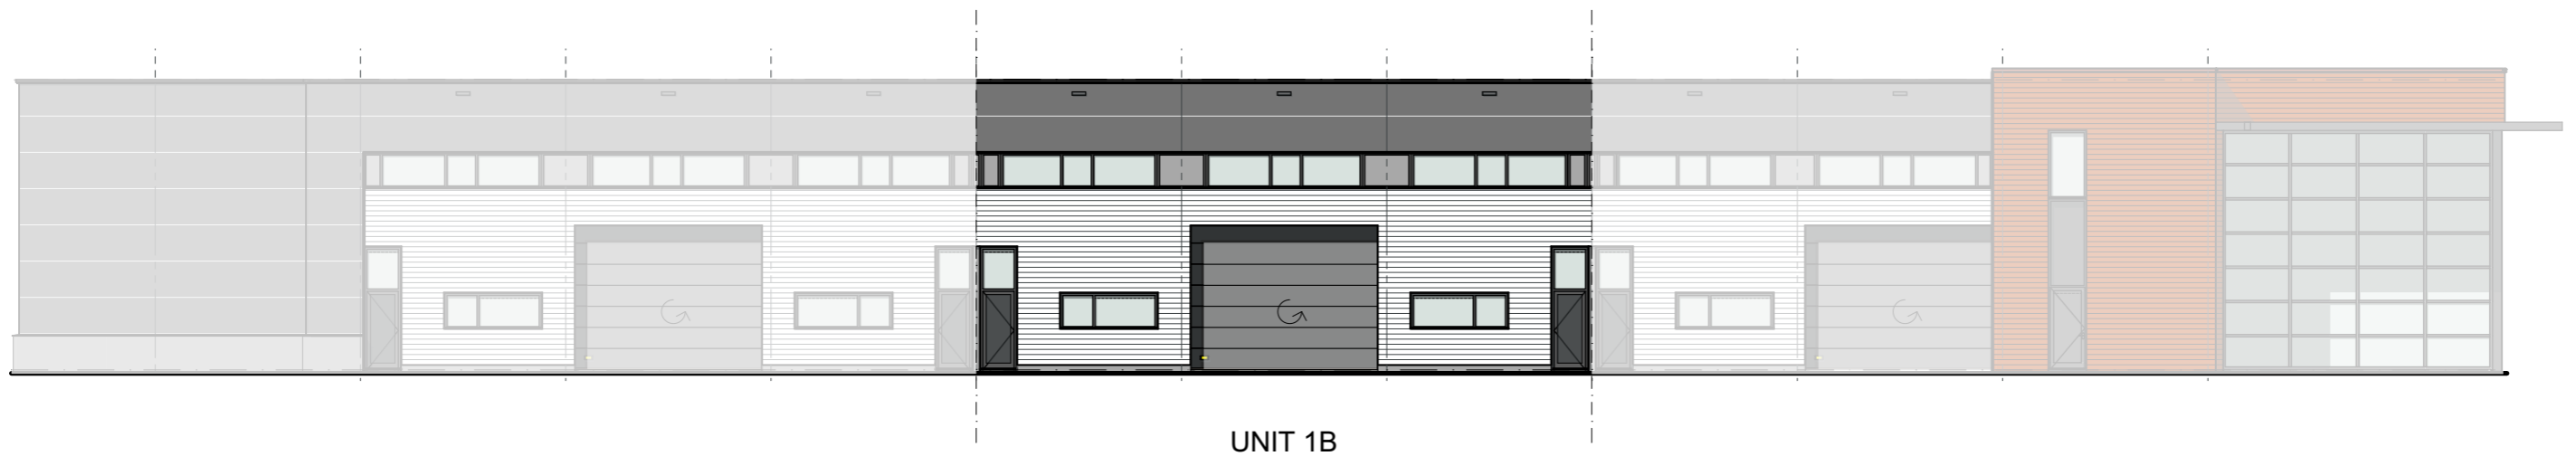

Unit 1C: 474 m2 bvo

KOOPUNITS

Unit 5A+B: 123 m2 bvo

Unit 5C: 60 m2 bvo

Unit 5D: 60 m2 bvo

Unit 5E: 60 m2 bvo

Unit 5F: 60 m2 bvo

Unit 5G: 60 m2 bvo

Unit 5H: 60 m2 bvo

Unit 5I: 87 m2 bvo

HUURUNIT 1A

INFORMATIE

BVO: 468 m²

HUURUNIT 1B

INFORMATIE

BVO: 380 m²

HUURUNIT 1C

INFORMATIE

BVO: 474 m²