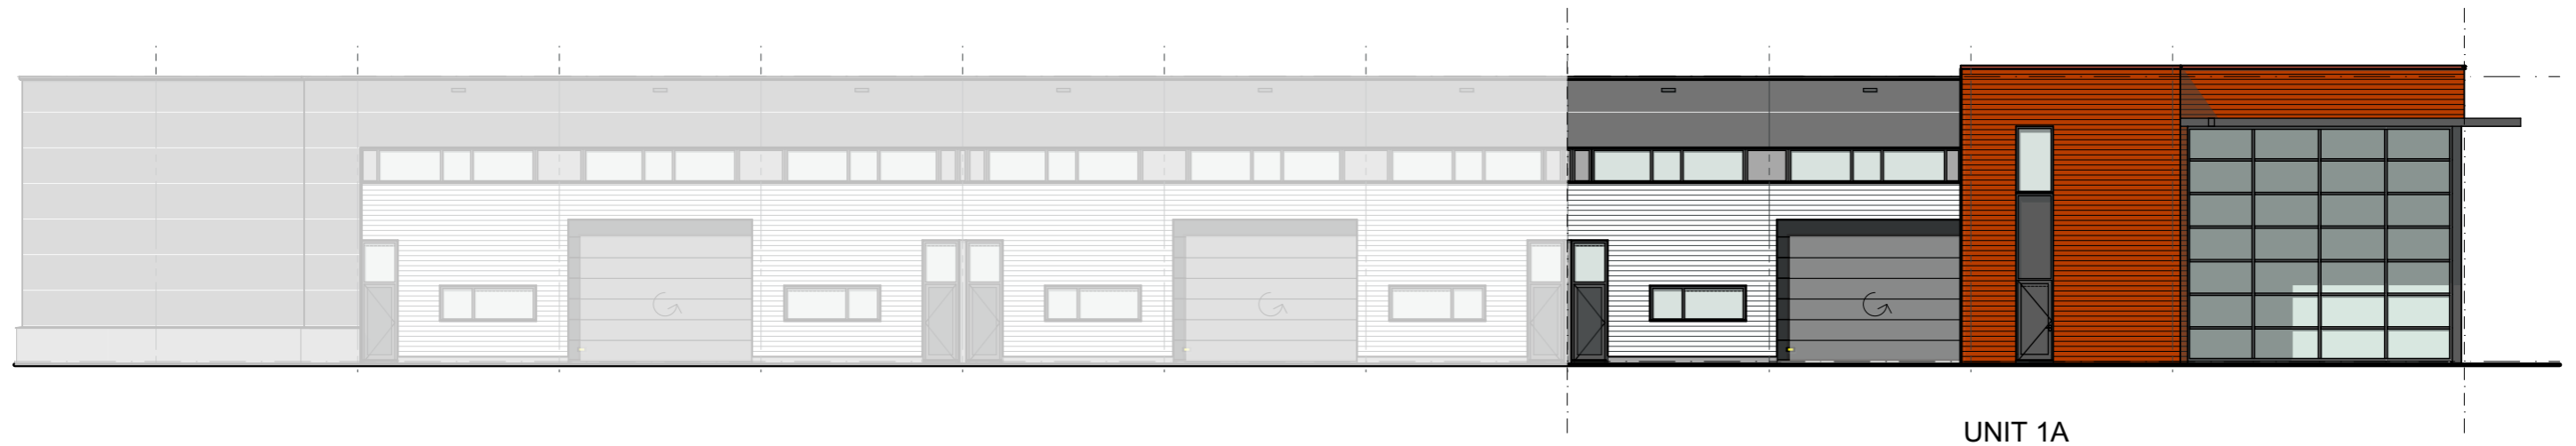

VERHUUR BEDRIJFSRUIMTEN

oppervlakte vanaf ca. 380 m² - 1320 m²

informatie: **DORRESTIJN VASTGOED BV**
tel. 033-2770705 www.dva-bv.nl

SITUATIE

HUUR UNITS

HUURUNITS

Unit 1A: 468 m2 bvo

Unit 1B: 380 m2 bvo

Unit 1C: 474 m2 bvo

KOOPUNITS

Unit 5A+B: 123 m2 bvo

Unit 5C: 60 m2 bvo

Unit 5D: 60 m2 bvo

Unit 5E: 60 m2 bvo

Unit 5F: 60 m2 bvo

Unit 5G: 60 m2 bvo

Unit 5H: 60 m2 bvo

Unit 5I: 87 m2 bvo

HUURUNIT 1A

INFORMATIE

BVO: 468 m²

HUURUNIT 1B

INFORMATIE

BVO: 380 m²

HUURUNIT 1C

INFORMATIE

BVO: 474 m²